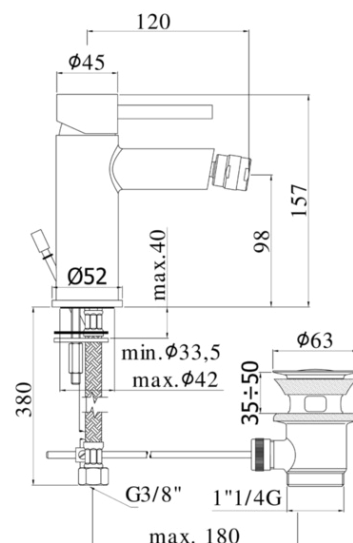

stick

DESCRIZIONE | DESCRIPTION

- Miscelatore bidet completo di:
 - con snodo e aeratore M24x1
 - set 2 flessibili inox 3/8"G
- Bidet mixer complete with:
 - with swivel joint and aerator M24x1
 - set of 2 stainless steel hoses 3/8"G

ARTICOLO | ARTICLE

SK 135H..

- con scarico automatico 1"1/4G
- with 1"1/4G pop up waste

SK 131H..

- senza scarico
- without pop up waste

SK 131HK..

- con scarico Clic-Clac 1"1/4G
- with 1"1/4G Clic-Clac press top waste